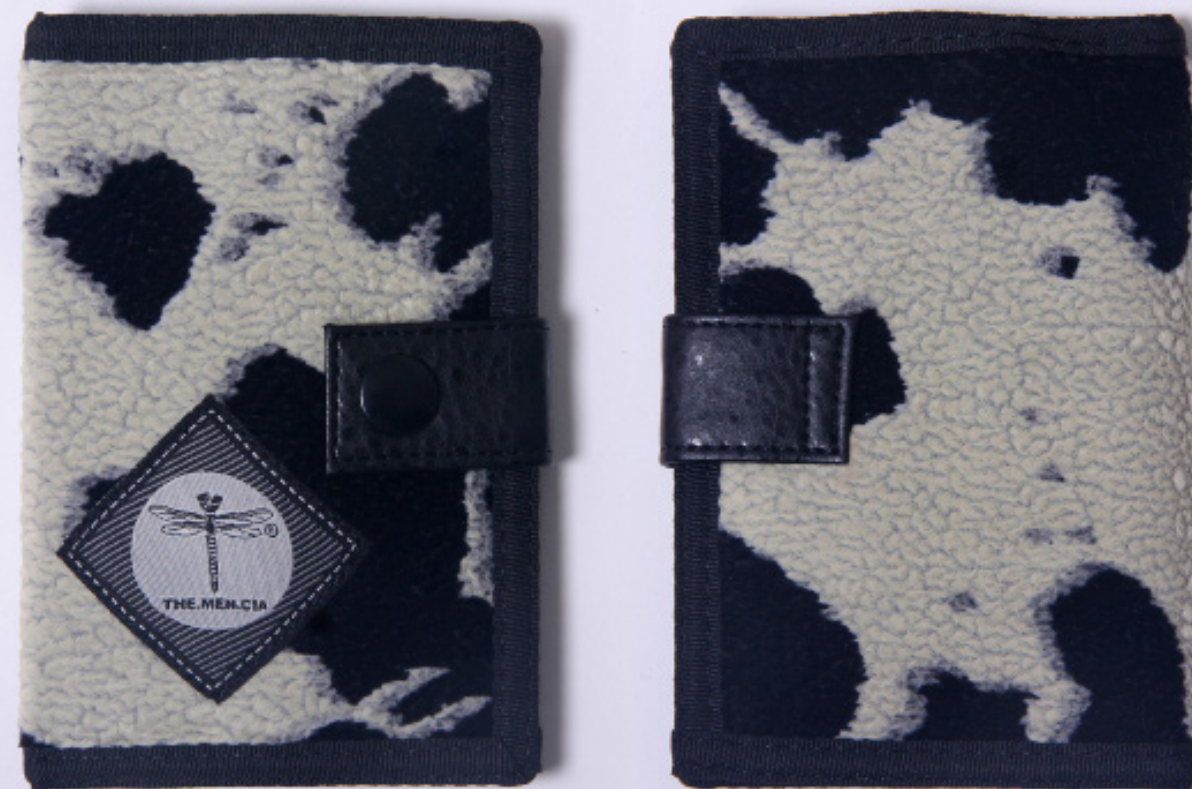

PRECIO LISTA: \$300 PRECIO MAYOREO: \$250 PRECIO PRO: \$200

**CARTERA BLUE JEANS**

Cartera capitonada de denim azul con ojillos metalizados y argolla para cadena con amplio espacio para billetes, ID, tarjetas, cierre de facil acceso con velcro.

PRECIO LISTA: \$300 PRECIO MAYOREO: \$250 PRECIO PRO: \$200

**PORTAPASAPORTE COWBOY**

Porta documentos en tela suede con estampado tipo vaca y aplicaciones de polipiel tuxturizado con amplio espacio para billetes, ID, tarjetas, pasaporte y documentos varios con cierre de broche para maxima seguridad