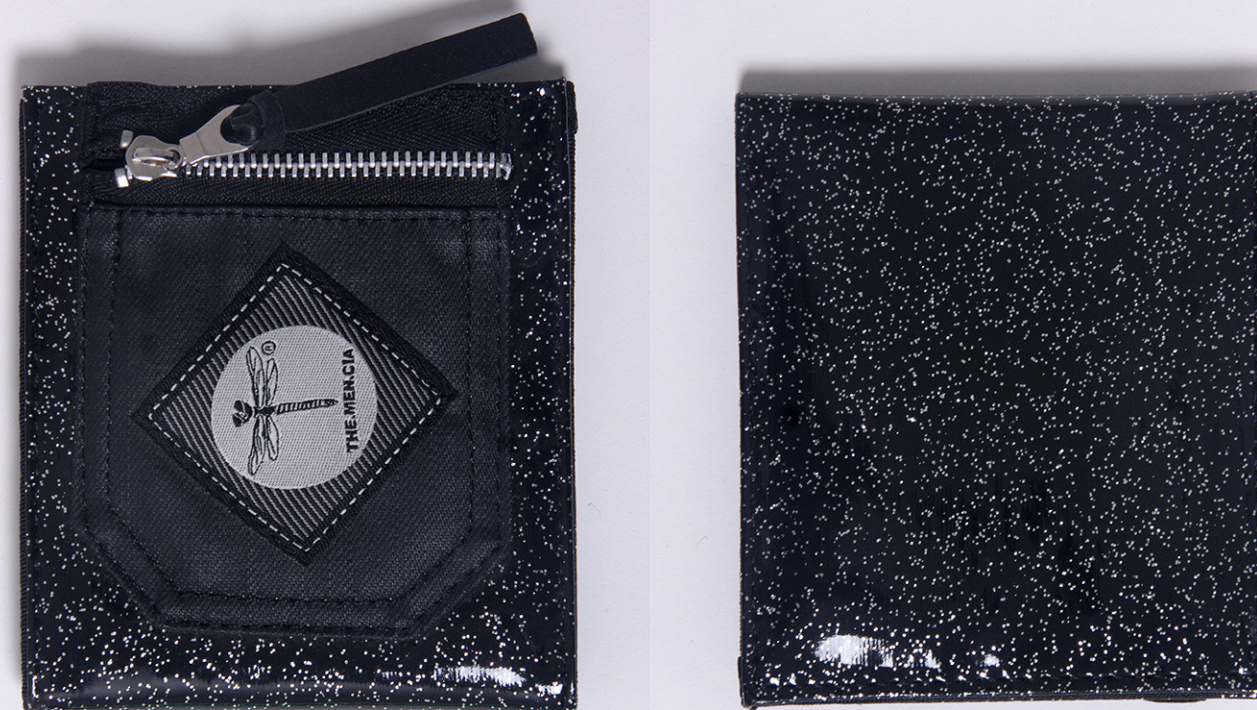

CARTERA NEON DEMON GREEN

Cartera neon con interiores estampados geometricos, con amplio espacio para billetes, ID, tarjetas, cierre de facil acceso con velcro y cierre de seguridad para monedas

PRECIO LISTA: $200 PRECIO MAYOREO: $150 PRECIO PRO: $100